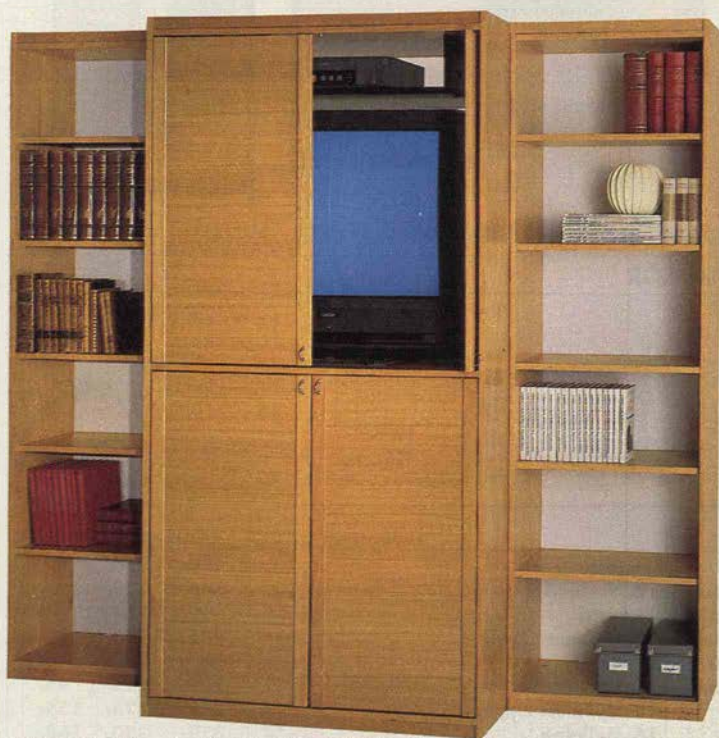

KAVALJER förvaringshylla 5.110.- exkl belysning. 233×202×35 cm. **KAVALJER** förvaringsserie finns i klarlackerad eller rödbrunlaserad ekfanérad spånskiva eller vitlackerad spånskiva. Vitrindörrar och glashyllplan av härdat glas. Design: Tord Björklund.

KAVALJER förvaringskombination 6.125.- Ek.
220×202×60/35 cm. Kompletteras med OBSERVATÖR inredning.